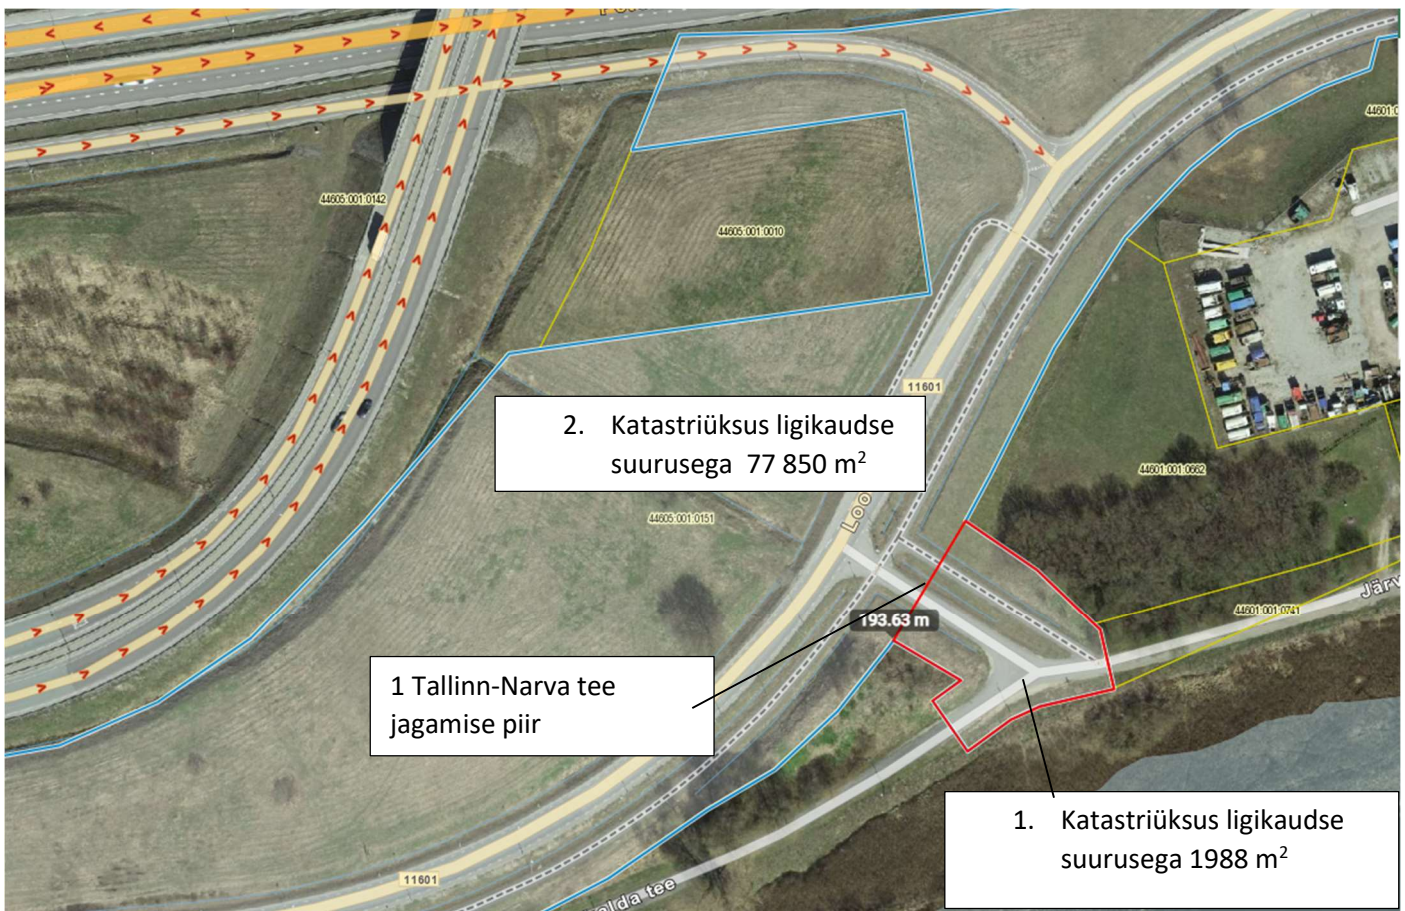

# JAGAMISE PLAAN

Harju maakond  
Maardu linn

1 Tallinn-Narva tee (katastritunnus 44605:001:0151, kinnistu registriosa number 13522850, pindala 79 838 m<sup>2</sup>, sihtotstarve transpordimaa 100%) kinnisasja jagamine kaheks katastriüksuseks.

Leppemärgid:

- Kinnisasja piir (1 Tallinn-Narva tee (katastritunnus 44605:001:0151))
- Jagamise piir

Koostaja:  
Ene Kõiv  
Transpordiamet  
maade osakond, maaekspert